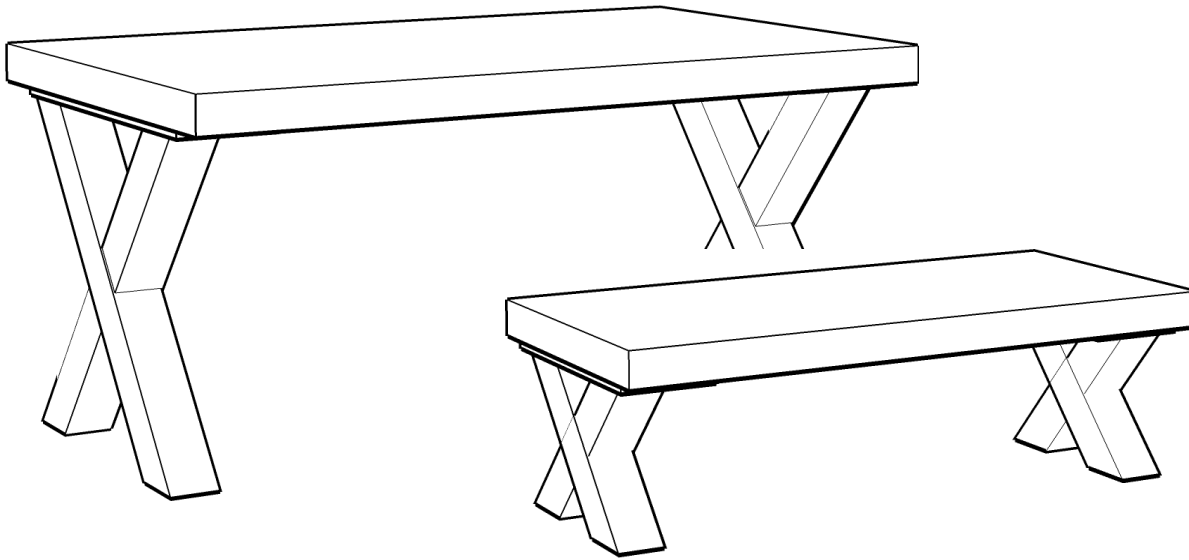

45min

**NL****ONDERHOUDSTIPS**

Oppervlakte kunststofdecor houtstructuur. Onderhoud: met lichte vochtige doek reinigen en hierna direct droog wrijven. De meubels zijn niet voor vochtige ruimten (bad, keuken etc.) bestemd. Vocht op het bovenblad direct opnemen. Montagetekening opbergen.