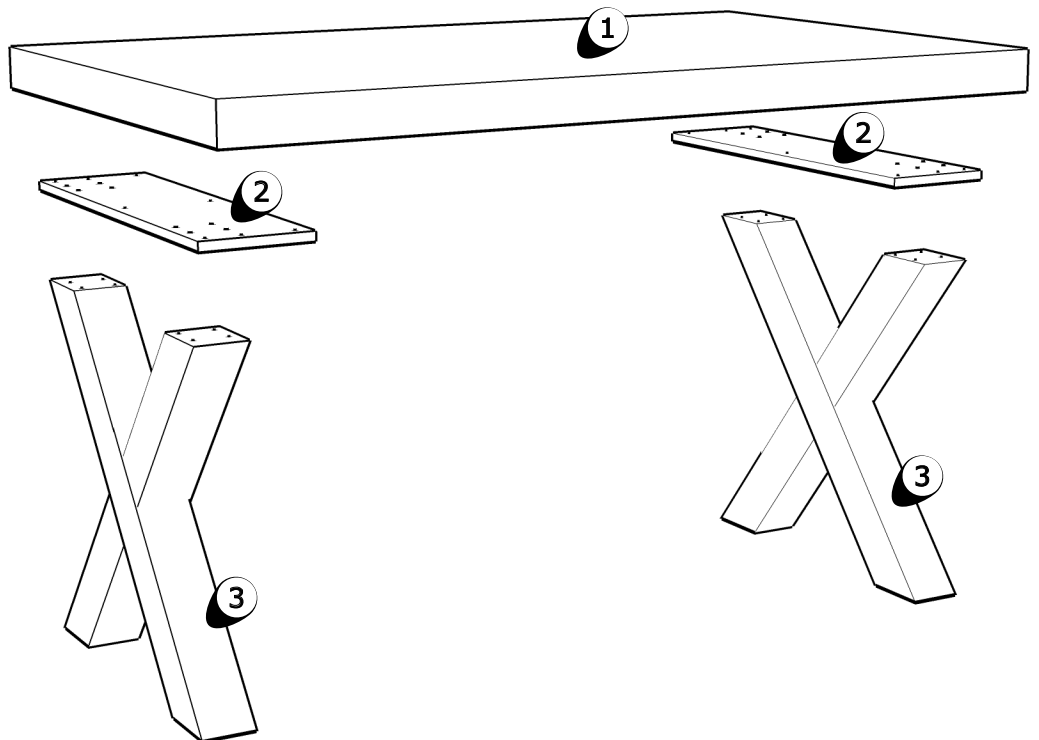

45min

**NL****ONDERHOUDSTIPS**

Oppervlakte kunststofdecor houtstructuur. Onderhoud: met lichte vochtige doek reinigen en hierna direct droog wrijven. De meubels zijn niet voor vochtige ruimten (bad, keuken etc.) bestemd. Vocht op het bovenblad direct opnemen. Montagetekening opbergen.