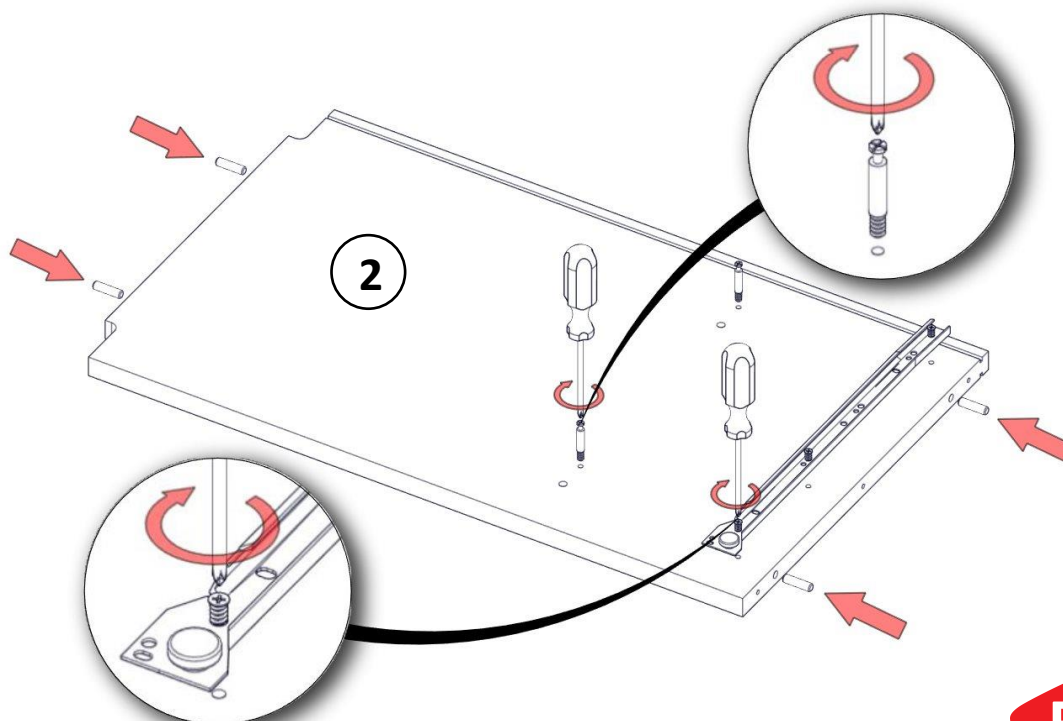

Glenvar

Dressoir 2-deurs

 <p>1 x 30001 Hexagonal key</p>	 <p>36 x 160308 8x30mm</p>	 <p>24 x 133301 5x34mm</p>	 <p>10 x 131505 (15mm)</p>	 <p>14 x (22mm)</p>
 <p>9 x 126007 7x60mm</p>	 <p>8 x 127007 7x70mm</p>	 <p>12 x 200005</p>	 <p>8 x 130001</p>	 <p>4 x 100002</p>
 <p>4 x 100008</p>	 <p>12 x 121563 6.3x11mm</p>	 <p>3 x 78</p>	 <p>6 x 120025 M4x25mm</p>	 <p>2 x 200001</p>
 <p>1 x 400400 FIX</p>	 <p>1 x 400400 MOBIL</p>	 <p>8 x 121563 6.3x15mm</p>	 <p>2 x 200010</p>	 <p>12 x 300407 4x30mm</p>
 <p>4 x 300410 4x45mm</p>	 <p>2 x Front leg</p>	 <p>2 x Back leg</p>	 <p>1 x #2 - 100</p>	 <p>4 x 161636 4x16mm</p>

1)

 12 x 133301 8x30mm	 2 x 200010	 4 x 161636 4x16mm
--	---	--

2)

 20 x 160308 8x30mm	 8 x 133301 5x34mm	 8 x (22mm)	 3 x 126007 7x60mm	 6 x 121563 6.3x11mm	 1 x 400400 FIX
--	---	---	--	---	---

3)

4)

5)

6)