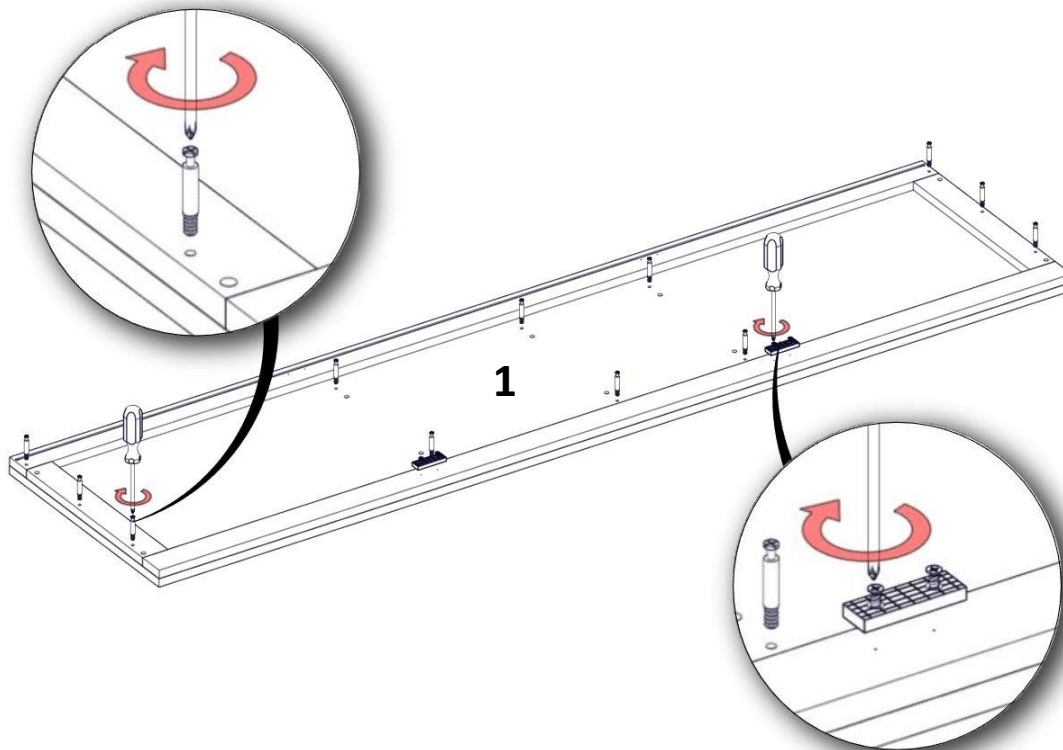

Glenvar

Dressoir 2-deurs

 <p>1 x 30001 Hexagonal key</p>	 <p>36 x 160308 8x30mm</p>	 <p>24 x 133301 5x34mm</p>	 <p>10 x 131505 (15mm)</p>	 <p>14 x (22mm)</p>
 <p>9 x 126007 7x60mm</p>	 <p>8 x 127007 7x70mm</p>	 <p>12 x 200005</p>	 <p>8 x 130001</p>	 <p>4 x 100002</p>
 <p>4 x 100008</p>	 <p>12 x 121563 6.3x11mm</p>	 <p>3 x 78</p>	 <p>6 x 120025 M4x25mm</p>	 <p>2 x 200001</p>
 <p>1 x 400400 FIX</p>	 <p>1 x 400400 MOBIL</p>	 <p>8 x 121563 6.3x15mm</p>	 <p>2 x 200010</p>	 <p>12 x 300407 4x30mm</p>
 <p>4 x 300410 4x45mm</p>	 <p>2 x Front leg</p>	 <p>2 x Back leg</p>	 <p>1 x #2 - 100</p>	 <p>4 x 161636 4x16mm</p>

1)

 12 x 133301 8x30mm	 2 x 200010	 4 x 161636 4x16mm
--	---	--

2)

 20 x 160308 8x30mm	 8 x 133301 5x34mm	 8 x (22mm)	 3 x 126007 7x60mm	 6 x 121563 6.3x11mm	 1 x 400400 FIX
--	---	---	--	---	---

3)

4)

5)

6)