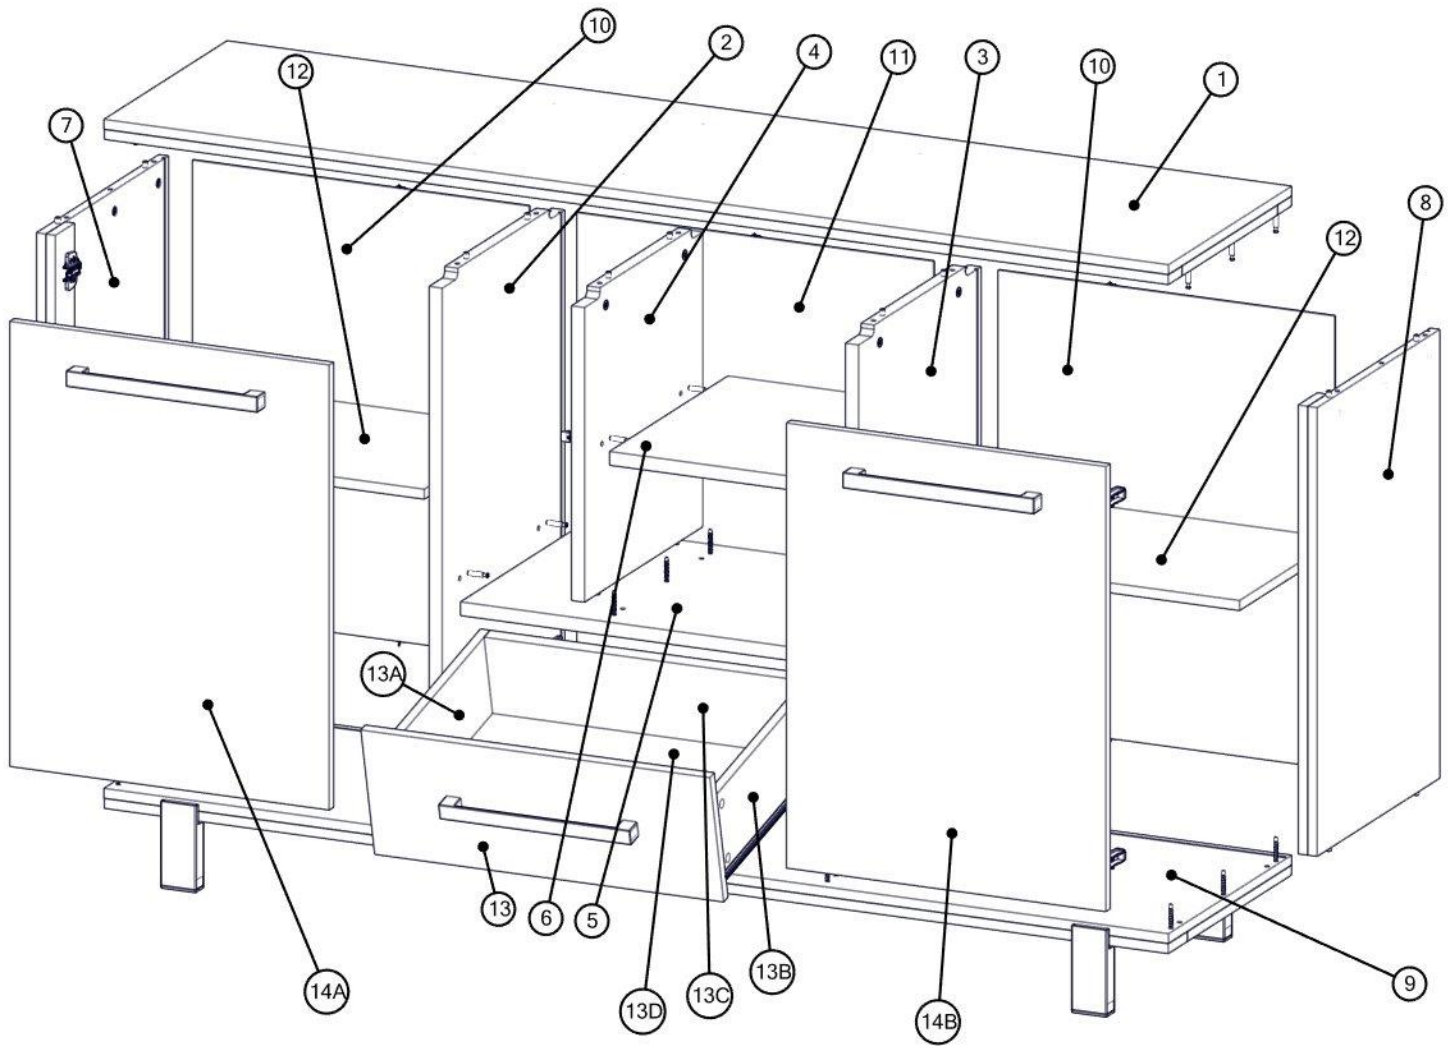

Glenvar

Dressoir 2-deurs

 <p>1 x 30001 Hexagonal key</p>	 <p>36 x 160308 8x30mm</p>	 <p>24 x 133301 5x34mm</p>	 <p>10 x 131505 (15mm)</p>	 <p>14 x (22mm)</p>
 <p>9 x 126007 7x60mm</p>	 <p>8 x 127007 7x70mm</p>	 <p>12 x 200005</p>	 <p>8 x 130001</p>	 <p>4 x 100002</p>
 <p>4 x 100008</p>	 <p>12 x 121563 6.3x11mm</p>	 <p>3 x 78</p>	 <p>6 x 120025 M4x25mm</p>	 <p>2 x 200001</p>
 <p>1 x 400400 FIX</p>	 <p>1 x 400400 MOBIL</p>	 <p>8 x 121563 6.3x15mm</p>	 <p>2 x 200010</p>	 <p>12 x 300407 4x30mm</p>
 <p>4 x 300410 4x45mm</p>	 <p>2 x Front leg</p>	 <p>2 x Back leg</p>	 <p>1 x #2 - 100</p>	 <p>4 x 161636 4x16mm</p>

1)

 12 x 133301 8x30mm	 2 x 200010	 4 x 161636 4x16mm
--	---	--

2)

 20 x 160308 8x30mm	 8 x 133301 5x34mm	 8 x (22mm)	 3 x 126007 7x60mm	 6 x 121563 6.3x11mm	 1 x 400400 FIX
--	---	---	--	---	---

3)

4)

5)

6)