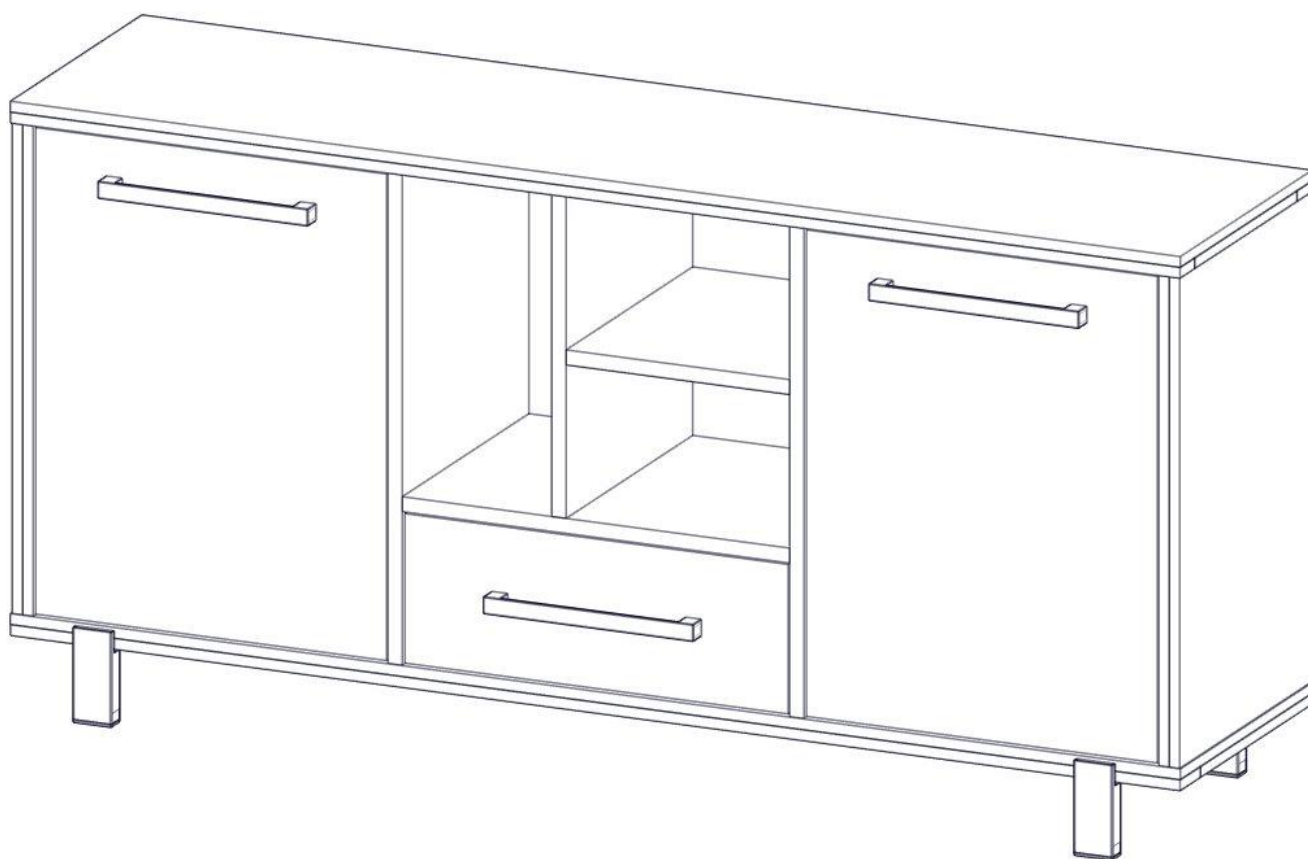

Glenvar

Dressoir 2-deurs

 <p>1 x 30001 Hexagonal key</p>	 <p>36 x 160308 8x30mm</p>	 <p>24 x 133301 5x34mm</p>	 <p>10 x 131505 (15mm)</p>	 <p>14 x (22mm)</p>
 <p>9 x 126007 7x60mm</p>	 <p>8 x 127007 7x70mm</p>	 <p>12 x 200005</p>	 <p>8 x 130001</p>	 <p>4 x 100002</p>
 <p>4 x 100008</p>	 <p>12 x 121563 6.3x11mm</p>	 <p>3 x 78</p>	 <p>6 x 120025 M4x25mm</p>	 <p>2 x 200001</p>
 <p>1 x 400400 FIX</p>	 <p>1 x 400400 MOBIL</p>	 <p>8 x 121563 6.3x15mm</p>	 <p>2 x 200010</p>	 <p>12 x 300407 4x30mm</p>
 <p>4 x 300410 4x45mm</p>	 <p>2 x Front leg</p>	 <p>2 x Back leg</p>	 <p>1 x #2 - 100</p>	 <p>4 x 161636 4x16mm</p>