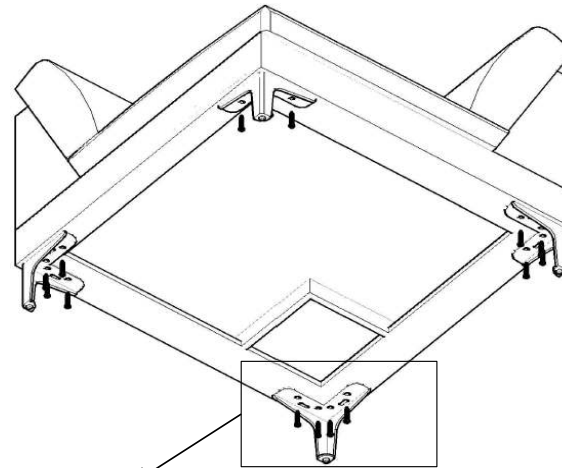

Model Gulnare  
Montagehandleiding Hoeelement (T-poot)

Leg x4

(5x30) x16