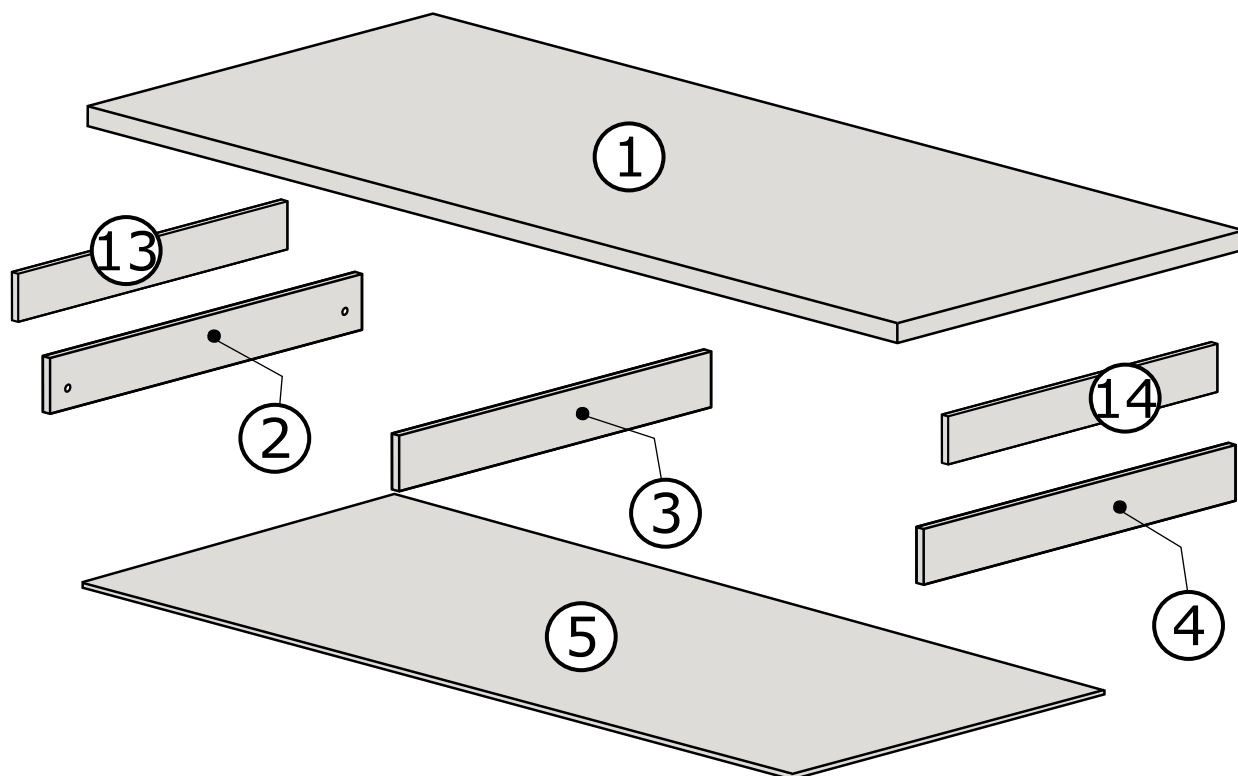

# Mazedo salontafel 138x68