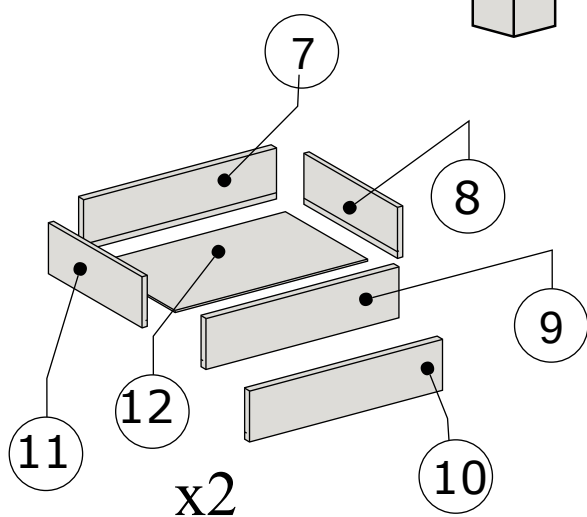

# Mazedo salontafel 138x68