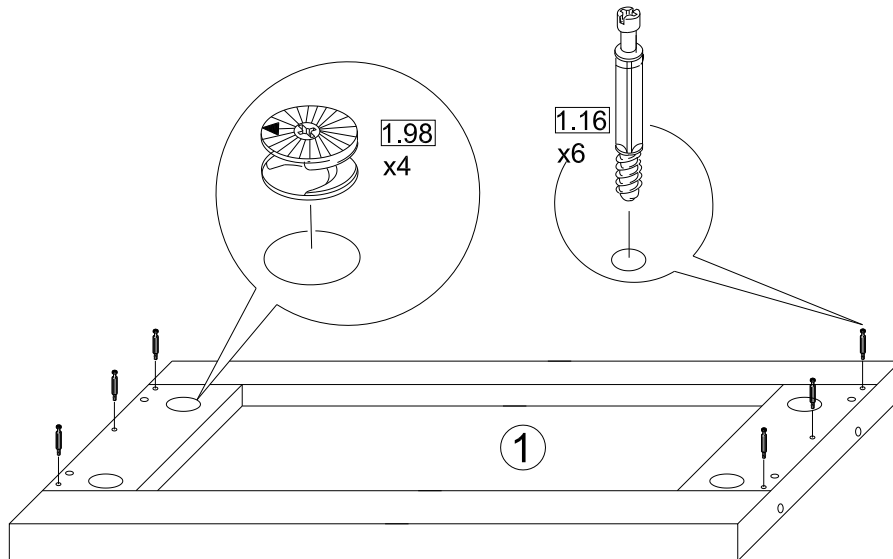

Navy JC

1	570**	670**	1
2	570**	670**	1
7	190**	614	2
Legs	400	678/50	2

<p>1.17</p>  <p>x7</p>	<p>1.16</p>  <p>x7</p>	<p>1.14</p>  <p>x10</p>	<p>1.6</p>  <p>x1</p>	<p>1.7</p>  <p>x7</p>	<p>1.98</p>  <p>x4</p>
<p>1.70 5x40mm</p>  <p>x6</p>					<p>2.04 L-55mm M-6mm</p>  <p>x4</p>

1

2

3 x2

4

5

6

7