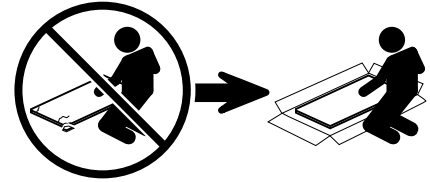

Het meubel moet door een vakkundig persoon, zoals in de handleiding staat beschreven worden gemonteerd. Door verkeerde montage kunnen gevaren ontstaan.

**D****HINWEISE FÜR DIE PFLEGE**

Oberflächen Kunststoff-Dekor Holznachbildung. Pflegehinweis: Mit leicht feuchtem Tuch reinigen, sofort trocken nachwischen. Möbel nicht für Feuchträume geeignet (Bad, Küche etc.). Nässe auf Oberfläche unverzüglich wegwischen. Aufbauanleitung aufbewahren.

Das Möbel muss durch eine fachkundige Person entsprechend der Aufbauanleitung montiert werden. Bei fehlerhafter Montage kann es zu Gefahren kommen.

**EN****ADVISE ON MAINTENANCE**

All surfaces in laminated wood colour finishes. Maintenance: clean with slightly moistened cloth, wipe dry immediately. Not suited for damp locations (kitchen, bathroom etc.). Wipe off wetness at once. Retain manual instruction.

The unit must be put together by a specialist according to the assembly instructions. Hazards may arise in case of incorrect assembly.

**F****CONSEILS D' ENTRETIEN**

Panneaux de particules revêtus d'un film polymère. Entretien: utiliser un chiffon légèrement humide et repasser de suite avec un autre sec. Meuble inadapté aux pièces humides (bain, cuisine etc.). Toute trace de liquide est à essuyer immédiatement. Notice de montage à conserver.

Le meuble doit être monté par une personne spécialisée en la matière, conformément à l'instruction de montage. En cas d'erreur de montage, des dangers peuvent se manifester.

3

4

7

8