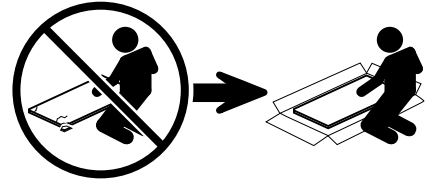

Het meubel moet door een vakkundig persoon, zoals in de handleiding staat beschreven worden gemonteerd. Door verkeerde montage kunnen gevaren ontstaan.

D**HINWEISE FÜR DIE PFLEGE**

Oberflächen Kunststoff-Dekor Holznachbildung. Pflegehinweis: Mit leicht feuchtem Tuch reinigen, sofort trocken nachwischen. Möbel nicht für Feuchträume geeignet (Bad, Küche etc.). Nässe auf Oberfläche unverzüglich wegwischen. Aufbauanleitung aufbewahren.

Das Möbel muss durch eine fachkundige Person entsprechend der Aufbauanleitung montiert werden. Bei fehlerhafter Montage kann es zu Gefahren kommen.

EN**ADVISE ON MAINTENANCE**

All surfaces in laminated wood colour finishes. Maintenance: clean with slightly moistened cloth, wipe dry immediately. Not suited for damp locations (kitchen, bathroom etc.). Wipe off wetness at once. Retain manual instruction.

The unit must be put together by a specialist according to the assembly instructions. Hazards may arise in case of incorrect assembly.

F**CONSEILS D' ENTRETIEN**

Panneaux de particules revêtus d'un film polymère. Entretien: utiliser un chiffon légèrement humide et repasser de suite avec un autre sec. Meuble inadapté aux pièces humides (bain, cuisine etc.). Toute trace de liquide est à essuyer immédiatement. Notice de montage à conserver.

Le meuble doit être monté par une personne spécialisée en la matière, conformément à l'instruction de montage. En cas d'erreur de montage, des dangers peuvent se manifester.

3

4

7

8

11

R 2xT

S 2xT