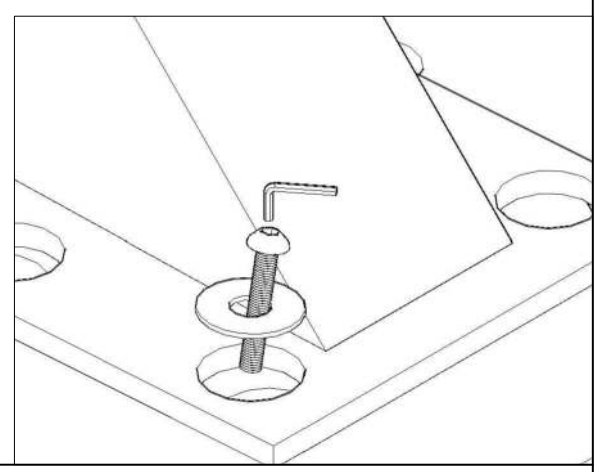

Assembly instruction

CALDE Round dining table

(1) x 1

(3) x 3

A. (40x8mm)x12

B. (6mm)x1

A. (12)x12

15 Min

1

2

3

4