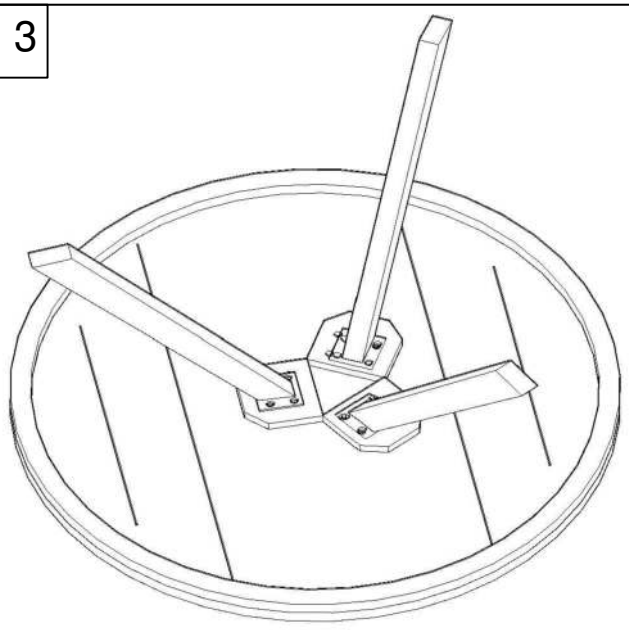

Assembly instruction

CALDE Round dining table

(1) x 1

(3) x 3

A. (40x8mm)x12

B. (6mm)x1

A. (12)x12

15 Min

1

2

3

4