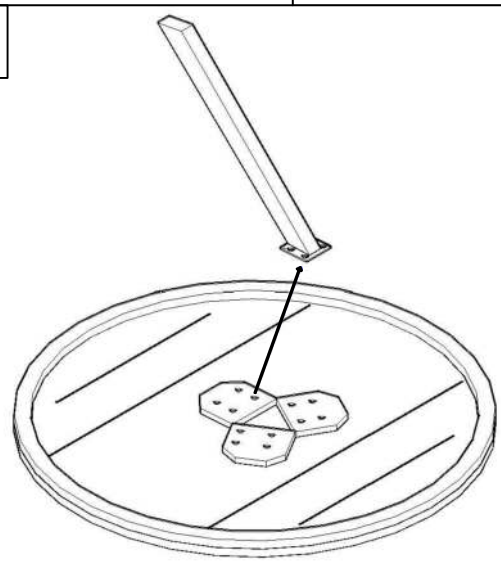

(3) x 3

A. (40x8mm)x12

B. (6mm)x1

A. (12)x12

15 Min

1