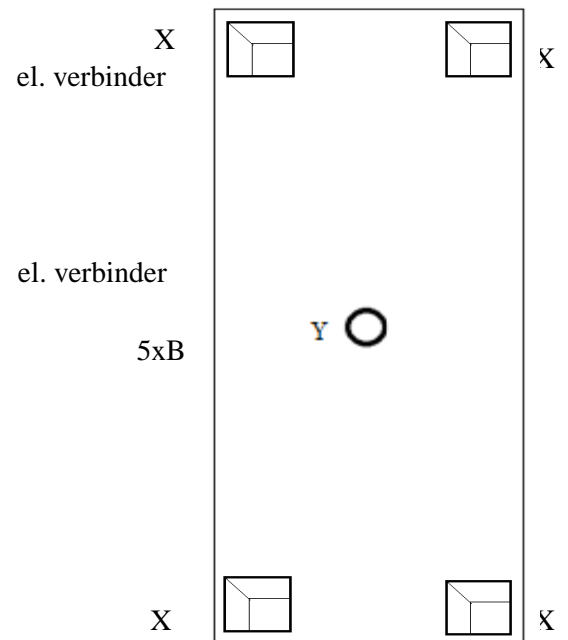

Grote Hoek

Hoek met eiland