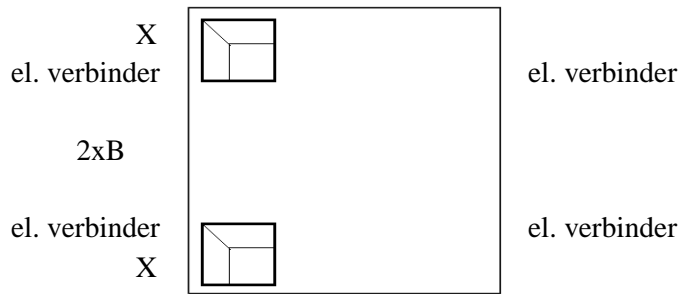

Type: UNS
H=150mm

Type: 555
H=120-150mm

x1

Model Mills Montagehandleiding

Houten poot
X

Verstelbare
poot
Y

B

1 zits/ 1,5(90) zits/ 2 zits/ 2,5 zits/ 3(2x90) zits/ 3(3x60) zits

Arm links/rechts: 1 zits/ 1,5(90) zits/ 2 zits/ 2,5 zits/ 3(2x90) zits/ 3(3x60) zits

Hocker: 60x60; 75x75; 90x90; 60x60open; 75x75open;
90x90open;

Element zonder arm: 1 zits/ 1,5(90) zits/ 2 zits/ 2,5 zits/ 3(2x90)
zits/ 3(3x60) zits;