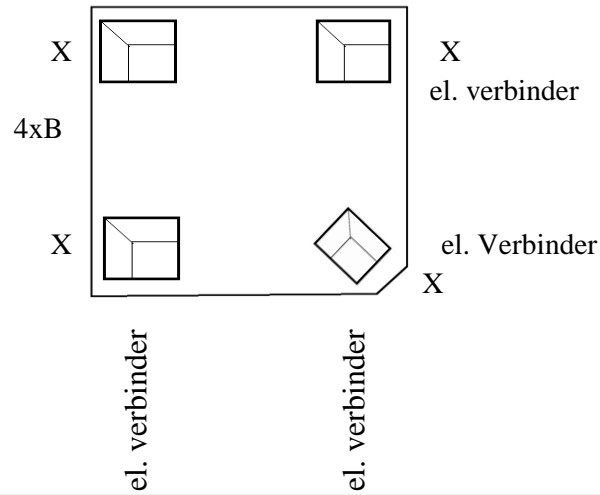

Type: UNS
H=150mm

Type: 555
H=120-150mm

x1

Model Mills Montagehandleiding

Houten poot
X

Verstelbare
poot
Y

B

1 zits/ 1,5(90) zits/ 2 zits/ 2,5 zits/ 3(2x90) zits/ 3(3x60) zits

Arm links/rechts: 1 zits/ 1,5(90) zits/ 2 zits/ 2,5 zits/ 3(2x90) zits/ 3(3x60) zits

Hocker: 60x60; 75x75; 90x90; 60x60open; 75x75open;
90x90open;

Element zonder arm: 1 zits/ 1,5(90) zits/ 2 zits/ 2,5 zits/ 3(2x90)
zits/ 3(3x60) zits;

Grote Hoek

Hoek met eiland