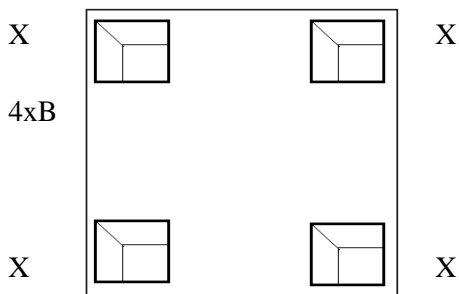

Type: UNS
H=150mm

Type: 555
H=120-150mm

x1

Model Mills Montagehandleiding

Houten poot
X

Verstelbare
poot
Y

B

1 zits/ 1,5(90) zits/ 2 zits/ 2,5 zits/ 3(2x90) zits/ 3(3x60) zits

Arm links/rechts: 1 zits/ 1,5(90) zits/ 2 zits/ 2,5 zits/ 3(2x90) zits/ 3(3x60) zits

Hocker: 60x60; 75x75; 90x90; 60x60open; 75x75open;
90x90open;

Element zonder arm: 1 zits/ 1,5(90) zits/ 2 zits/ 2,5 zits/ 3(2x90)
zits/ 3(3x60) zits;