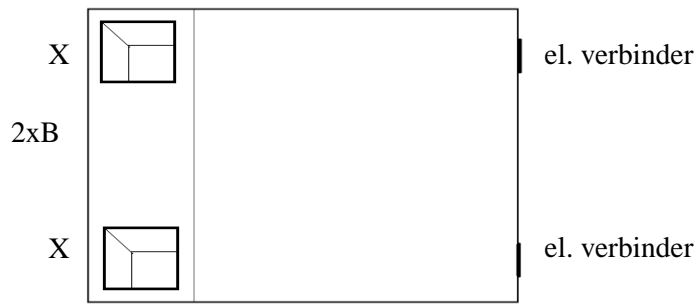

Type: UNS
H=150mm

Type: 555
H=120-150mm

x1

Model Mills Montagehandleiding

Houten poot
X

Verstelbare
poot
Y

B

1 zits/ 1,5(90) zits/ 2 zits/ 2,5 zits/ 3(2x90) zits/ 3(3x60) zits

Arm links/rechts: 1 zits/ 1,5(90) zits/ 2 zits/ 2,5 zits/ 3(2x90) zits/ 3(3x60) zits

Hocker: 60x60; 75x75; 90x90; 60x60open; 75x75open;
90x90open;

Element zonder arm: 1 zits/ 1,5(90) zits/ 2 zits/ 2,5 zits/ 3(2x90)
zits/ 3(3x60) zits;