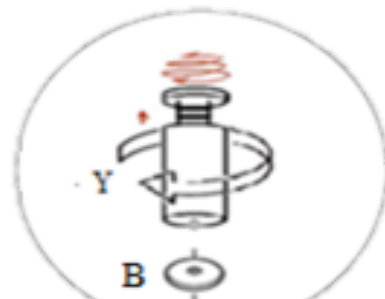

Grote Hoek

Hoek met eiland