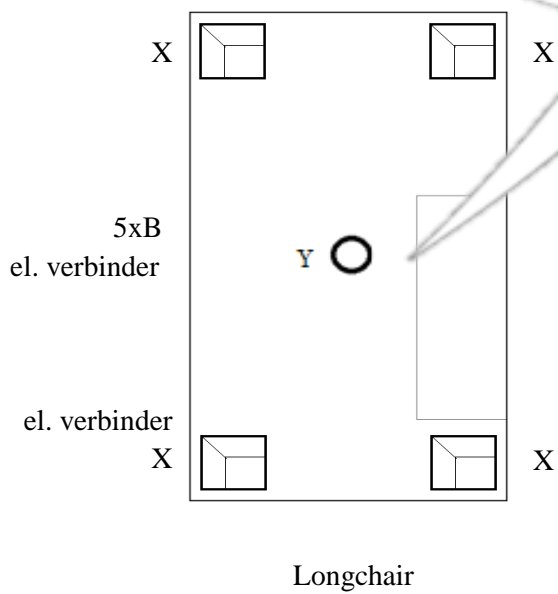

Grote Hoek

Hoek met eiland