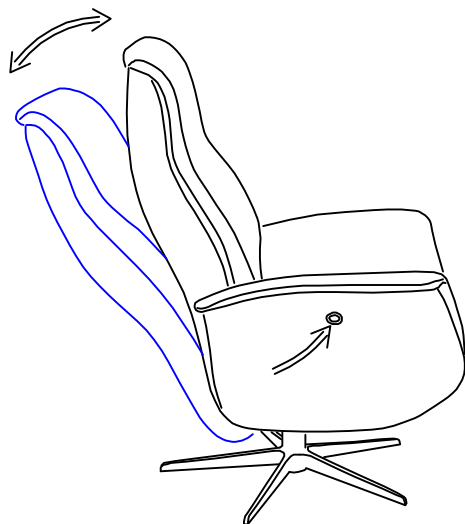

# Model Cervan

Gebruiksaanwijzing Fauteuil relaxfunctie manueel

NL - Knop of hendel om de rugverstelling te gebruiken  
GB - Button or handle to use gas spring in the back

NL - Gebruik deze knop voor de rugverstelling  
GB - Push this button to use 'gas spring' function in the back

NL - Duw de rug naar achteren om de voetensteun te gebruiken  
GB - Push the back to use manual function of the footstool