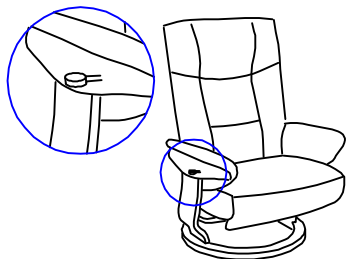

# Model Cervan

Gebruiksaanwijzing Fauteuil relaxfunctie manueel

NL - Knop of hendel om de rugverstelling te gebruiken  
GB - Button or handle to use gas spring in the back

NL - Gebruik deze knop voor de rugverstelling  
GB - Push this button to use 'gas spring' function in the back

NL - Duw de rug naar achteren om de voetensteun te gebruiken  
GB - Push the back to use manual function of the footstool