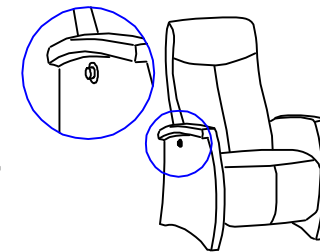

# Model Cervan

Gebruiksaanwijzing Fauteuil relaxfunctie manueel

NL - Knop of hendel om de rugverstelling te gebruiken  
GB - Button or handle to use gas spring in the back

NL - Gebruik deze knop voor de rugverstelling  
GB - Push this button to use 'gas spring' function in the back

NL - Duw de rug naar achteren om de voetensteun te gebruiken  
GB - Push the back to use manual function of the footstool