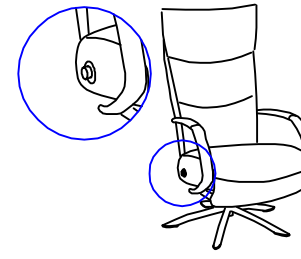

# Model Cervan

Gebruiksaanwijzing Fauteuil relaxfunctie manueel

NL - Knop of hendel om de rugverstelling te gebruiken  
GB - Button or handle to use gas spring in the back

NL - Gebruik deze knop voor de rugverstelling  
GB - Push this button to use 'gas spring' function in the back

NL - Duw de rug naar achteren om de voetensteun te gebruiken  
GB - Push the back to use manual function of the footstool