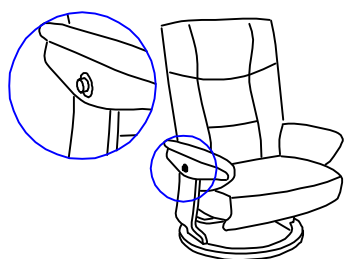

# Model Cervan

Gebruiksaanwijzing Fauteuil relaxfunctie manueel

NL - Knop of hendel om de rugverstelling te gebruiken  
GB - Button or handle to use gas spring in the back

NL - Gebruik deze knop voor de rugverstelling  
GB - Push this button to use 'gas spring' function in the back

NL - Duw de rug naar achteren om de voetensteun te gebruiken  
GB - Push the back to use manual function of the footstool