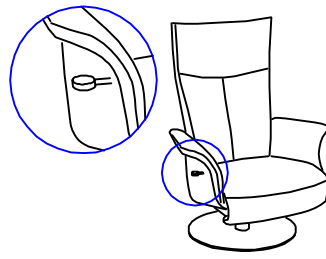

# Model Cervan

Gebruiksaanwijzing Fauteuil relaxfunctie manueel

NL - Knop of hendel om de rugverstelling te gebruiken  
GB - Button or handle to use gas spring in the back

NL - Gebruik deze knop voor de rugverstelling  
GB - Push this button to use 'gas spring' function in the back

NL - Duw de rug naar achteren om de voetensteun te gebruiken  
GB - Push the back to use manual function of the footstool