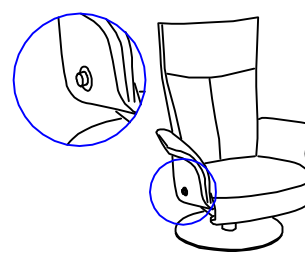

# Model Cervan

Gebruiksaanwijzing Fauteuil relaxfunctie manueel

NL - Knop of hendel om de rugverstelling te gebruiken  
GB - Button or handle to use gas spring in the back

NL - Gebruik deze knop voor de rugverstelling  
GB - Push this button to use 'gas spring' function in the back

NL - Duw de rug naar achteren om de voetensteun te gebruiken  
GB - Push the back to use manual function of the footstool