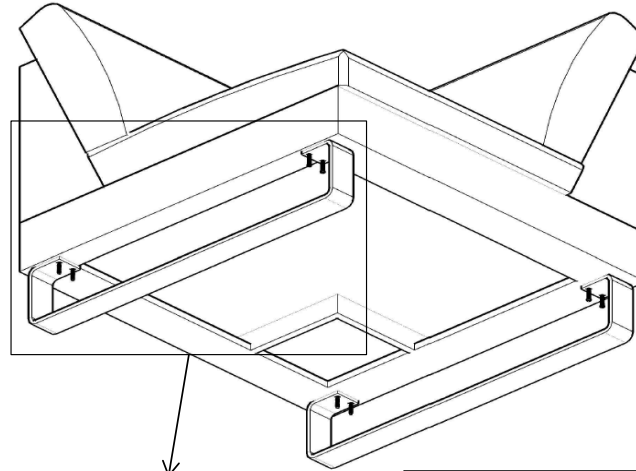

Model Gulnare  
Montagehandleiding Hoeelement (sledepoet)

Leg x2

(5x30) x8

15