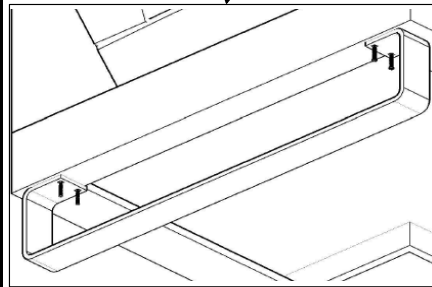

Model Gulnare  
Montagehandleiding Hoeelement (sledepoet)

Leg x2

(5x30) x8

15