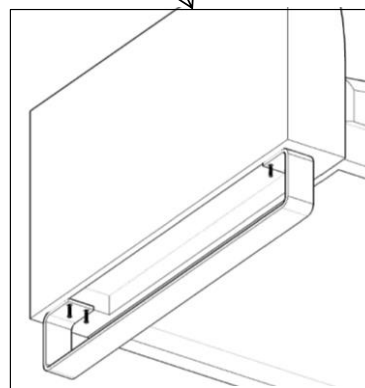

Model Gulnare  
Montagehandleiding 2 zits en 3 zits met 1 arm (sledepoot)

Leg x1

(5x30) x4