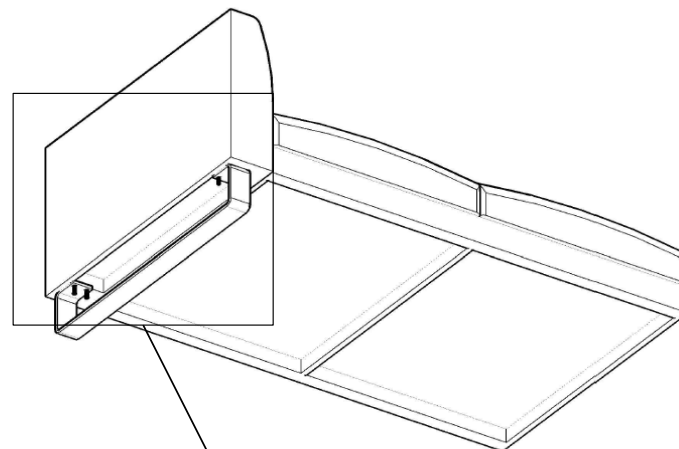

Model Gulnare  
Montagehandleiding 2 zits en 3 zits met 1 arm (sledepoot)

Leg x1

(5x30) x4