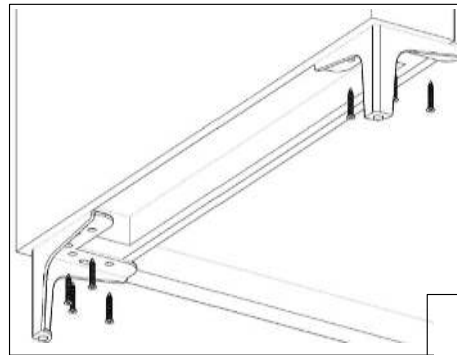

Model Gulnare  
Montagehandleiding 1 zits; 2 zits; 3 zits (T-poot)

Leg x4

(5x30) x16