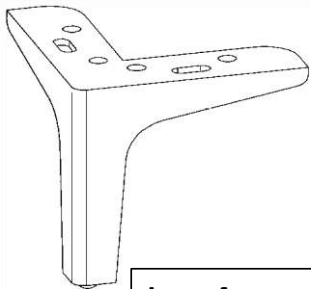

Model Gulnare  
Montagehandleiding 1 zits; 2 zits; 3 zits (T-poot)

Leg x4

(5x30) x16