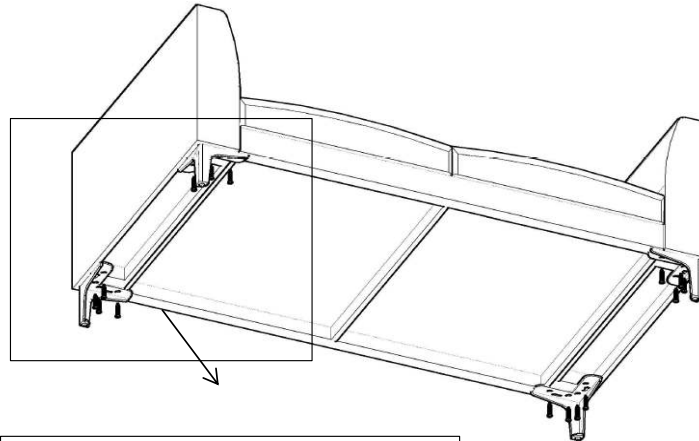

Model Gulnare  
Montagehandleiding 1 zits; 2 zits; 3 zits (T-poot)

Leg x4

(5x30) x16