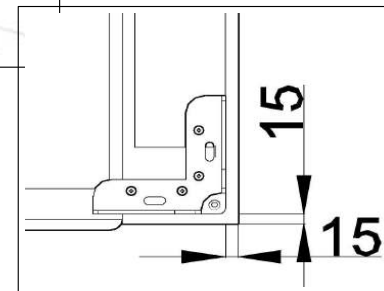

Model Gulnare  
Montagehandleiding 1 zits; 2 zits; 3 zits (T-poot)

Leg x4

(5x30) x16